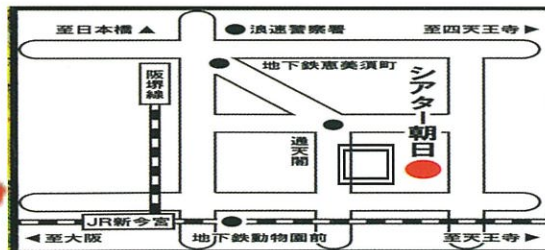

吉田たえ子

横山 麗

桂川さくら

司会/坂本伸一

新世界新春歌謡祭

2018

1月20日(土) シアター朝日

劇場案内06-6643-0661

昼の部 11:30開場 12:00開演

前売:2,000円 当日:2,500円

夜の部 15:30開場 16:00開演

新世界シアター朝日：大阪市浪速区恵美須東2-1-26

地下鉄恵美須町・動物園前駅より徒歩5分(朝日劇場隣)

主催 ■ (有)エミュー・エージェンシー

TEL090-1481-0582

協賛 ■ 水素水取扱総代理店(有)セ・シユールモント